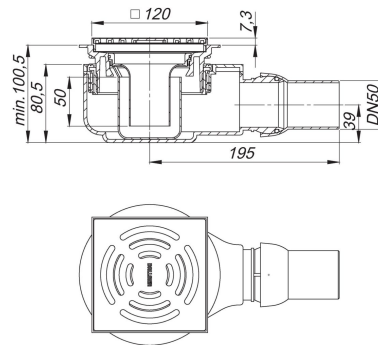

Wpust podłogowy CeraBoard CK 12, DN 50, 120 x 120 mm

Numer katalogowy **514424**
 GTIN/EAN: 4001636514424
 Grupa rabatowa: 5

wg normy DIN EN 1253
 pasuje do elementów natryskowych CeraBoard

wersja z:

- zaworem gwintowanym
- syfonem i zamknięciem rewizyjnym, wysokość zamknięcia wodnego 50 mm
- pokrywą ochronną i montażową

materiał:

polipropylen o dużej udarności
 ruszt: stal nierdzewna 1.4301, klasa obciążenia K 3 (300 kg)

Króciec odpływowy DN 50 boczny, ramka: ABS, 120 x 120 mm

Część zamienna

Numer katalogowy	Określenie	Wymiary
495709	Króciec nasadowy CK 12, 120 x 120 mm	120 x 120 mm
495358	Króciec nasadowy CS 12, 120 x 120 mm	120 x 120 mm
495730	Przedłużka nasady C 50, Ø 120 x 40 mm	d: 120 mm
160966	Syfon ORIO, rok prod. 2004 - maj 2010	